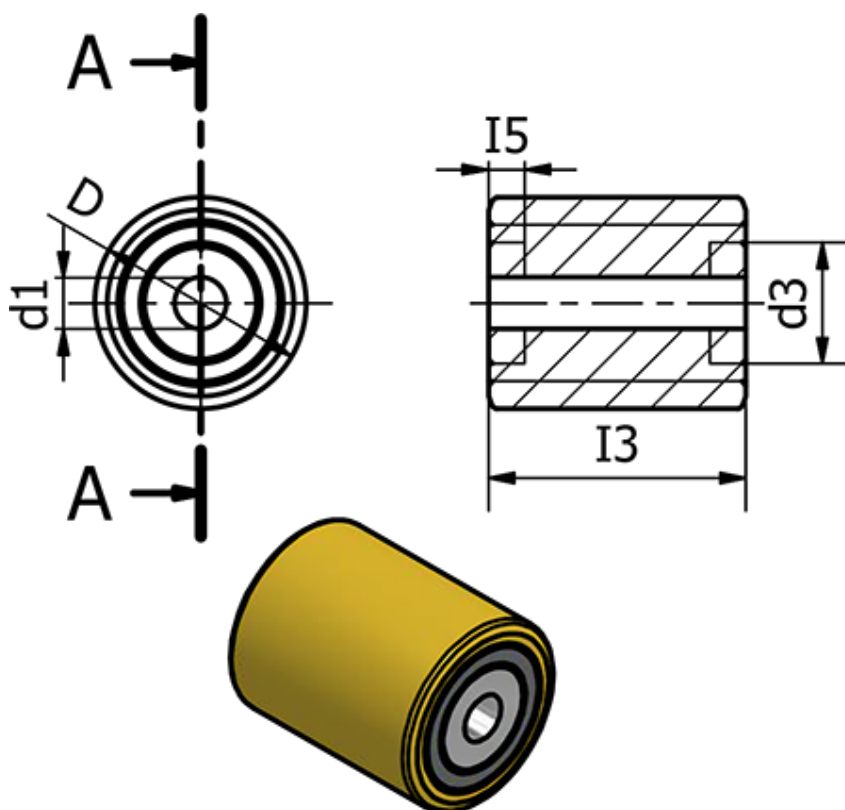

Varenummer: 2314452791  
Beskrivelse: E+G polyurethan hjul 452791  
RE.G5-80x70-RSL - Løst hjul med leje

## Mål

D	= 80
d1	= 20
d3	= 47
Dynamisk belastning (N)	= 7000
I3	= 70
I5	= 14
Kode	= 452791
Max statisk belastning (N)	= 8000

Rullemodstand (N)	= 2500
Type	= RE.G5-80x70-RSL
Vægt (g)	= 1060